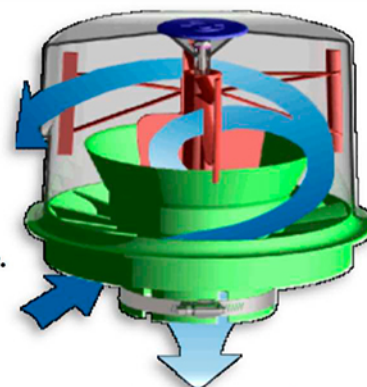

## FILTROS TOP-SPIN

la gama más completa del mercado

TABLA DE GAMA DONALDSON CON APLICACION PARA PREFILTRADO Y CRUCES DE REFERENCIAS CON COMPETIDOR.

Más del 99% de las partículas iguales o mayores a 20 micras son expulsadas.

Caudal sucio de aire entrante.

El aire prefiltrado entra en el sistema de admisión.

	Referencia	Diámetro Boca	Descripción	M3/min.	Competencia M3/min.	PVP
	H002434 H002435 H002436 H002437	56 58 64 77	Prefiltro de aire para varias marcas del sector de Obra pública, según diámetro de entrada.	2,8 -5,7	TJ160 2,6 – 4,5 TJ250 2,8 -7 TII24 2,8 – 7,1 TIII50 1,4 – 7,1	EUR € EUR € EUR € EUR €
	H002425 H002426 H002394 H002427	78 97 103 116	Prefiltro de aire para varias marcas del sector de Obra pública, según diámetro de entrada.	5,7 – 12,7	TJ270 4,5 – 7,5 TJ350 7 – 10 TII35 7,1 – 9,9 TIII200 5,6 – 14,2	EUR € EUR € EUR € EUR €
	H002431 H002432 H002433	103 116 128	Prefiltro de aire para varias marcas del sector de Obra pública, según diámetro de entrada.	12,7 – 21,2	TJ380 7,5 – 12 TJ700 10 – 20 TII46 8,5 – 19,8 TIII390 9,8 – 19,8	EUR € EUR € EUR €
	H002438 H002439	153 179	Prefiltro de aire para varias marcas del sector de Obra pública, según diámetro de entrada.	21,2 – 42,5	TJ680 12 – 20,5 TJ1000 20 – 31 TII68 19,8 – 31,1 TIII500 14,2 – 31,1	EUR € EUR €

## EVOLUCION DEL SISTEMA DE PREFILTRADO POR DONALDSON

Tapa Lluvia

Diámetro

Full View

Diámetro

Top-Spin

Diámetro

Top-Spin HD